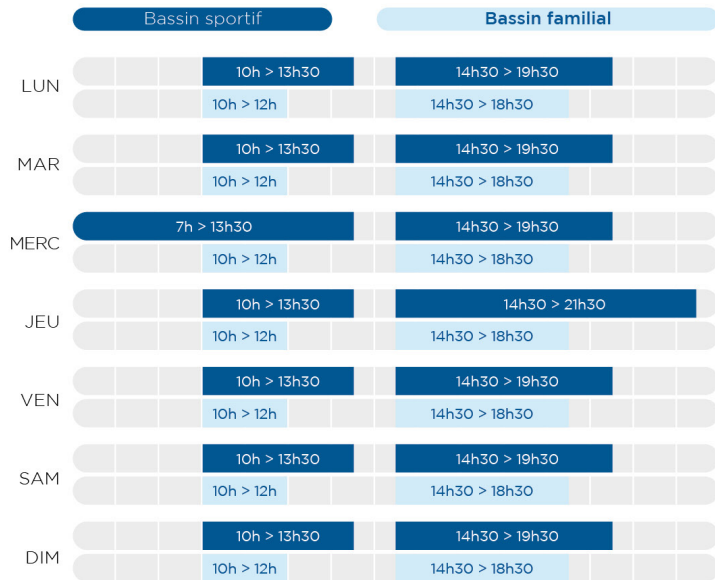

# HORAIRES D'OUVERTURE DES ESPACES AQUATIQUES DU MULTIPLEXE

## PÉRIODES SCOLAIRES

## VACANCES SCOLAIRES

NB : horaires d'évacuation des espaces