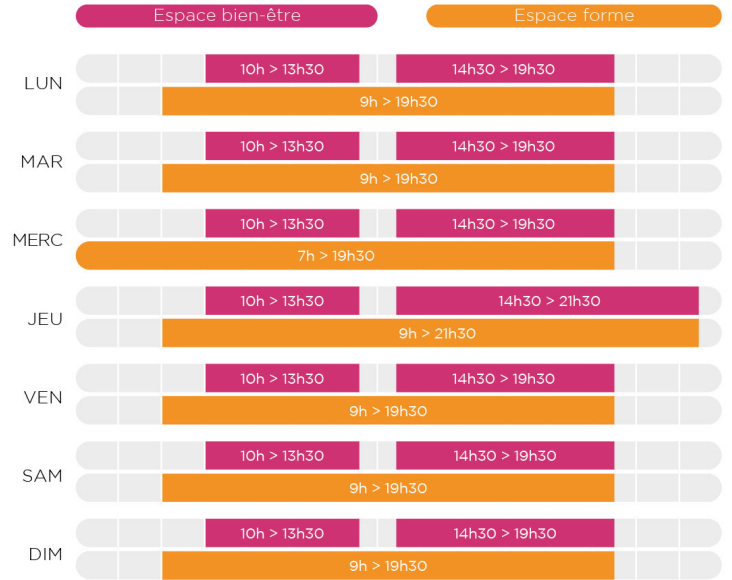

VACANCES SCOLAIRES

NB : horaires d'évacuation des espaces