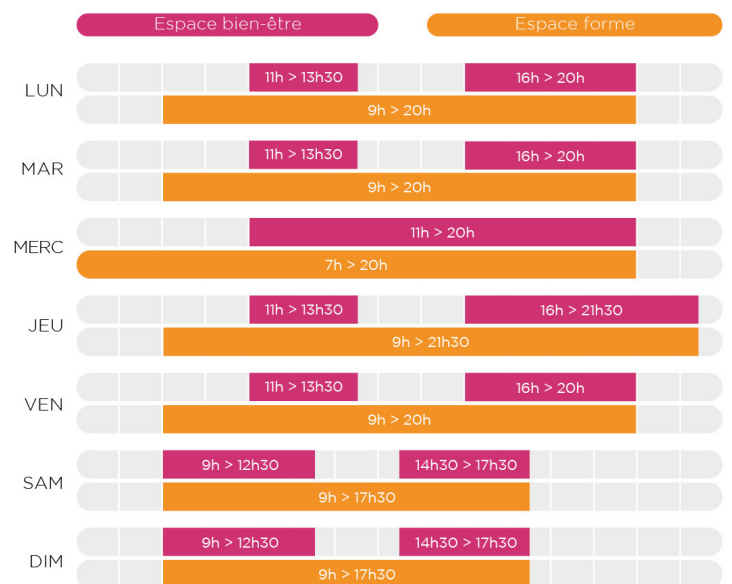

HORAIRES D'OUVERTURE FITNESS / BIEN-ÊTRE

PÉRIODES SCOLAIRES