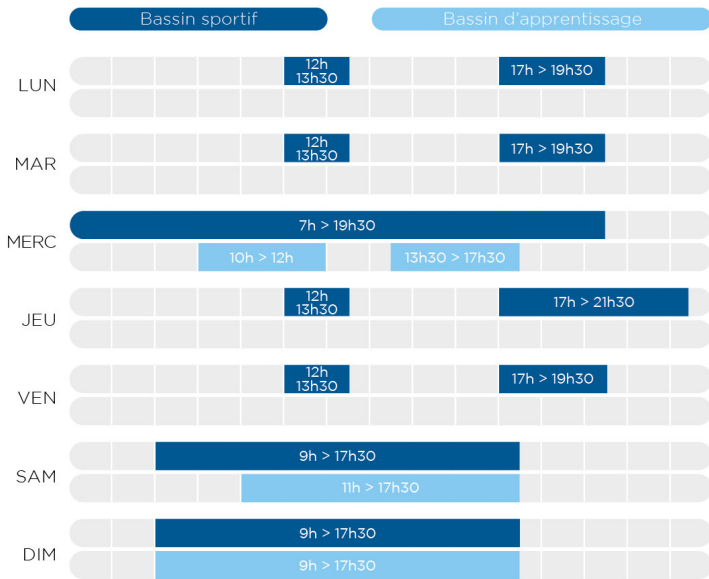

# HORAIRES D'OUVERTURE DES ESPACES AQUATIQUES DU MULTIPLEXE

## PÉRIODES SCOLAIRES

## PETITES VACANCES SCOLAIRES

NB : horaires d'évacuation des espaces