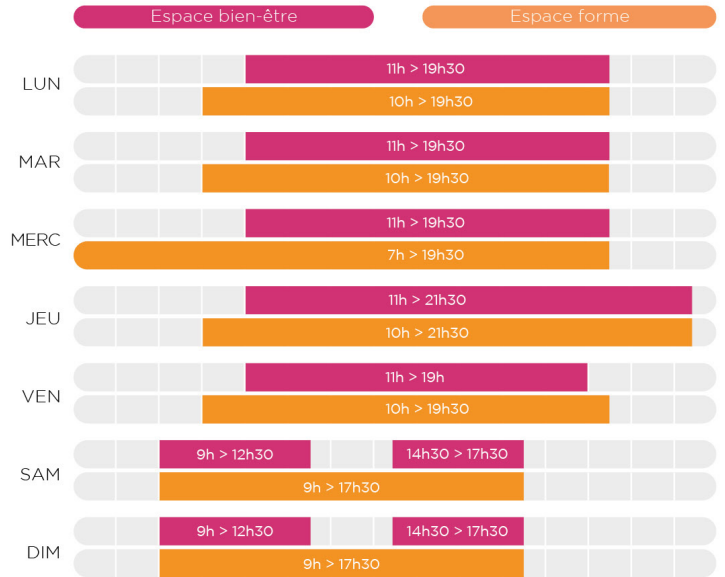

PETITES VACANCES SCOLAIRES

NB : horaires d'évacuation des espaces