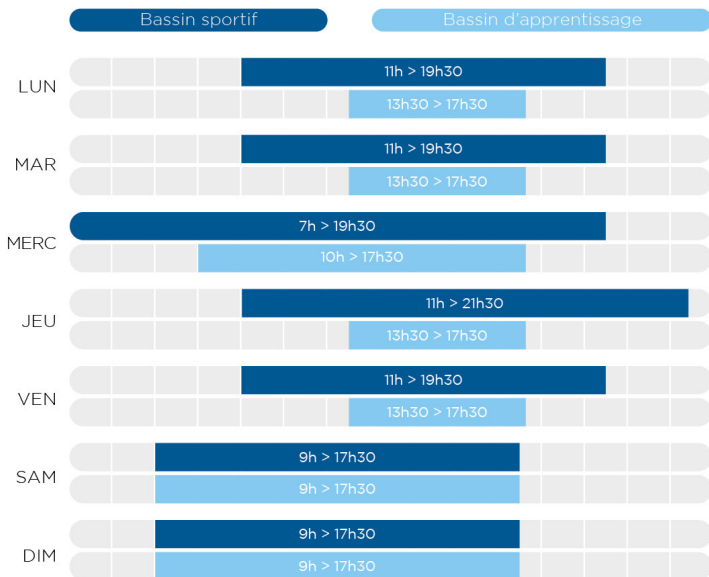

# HORAIRES D'OUVERTURE DES ESPACES AQUATIQUES DU MULTIPLEXE

## PÉRIODES SCOLAIRES

## PETITES VACANCES SCOLAIRES

NB : horaires d'évacuation des espaces