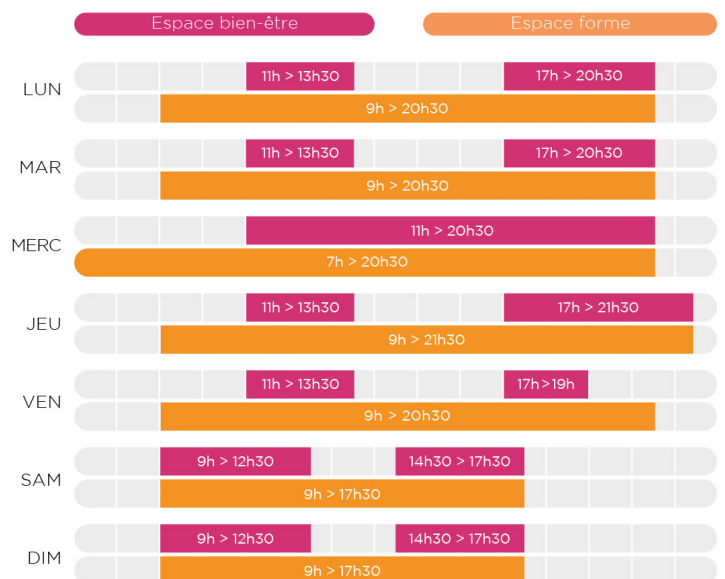

# HORAIRES D'OUVERTURE DES ESPACES AQUATIQUES DU MULTIPLEXE

## PÉRIODES SCOLAIRES

## PETITES VACANCES SCOLAIRES

NB : horaires d'évacuation des espaces